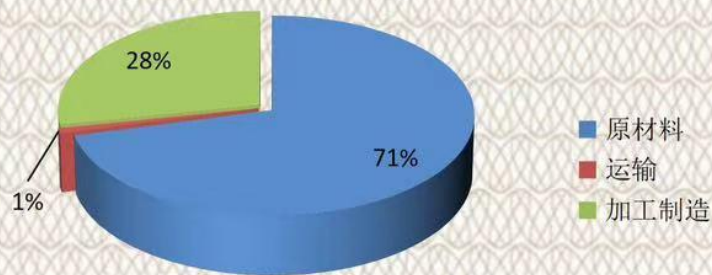

证书编号：20230407-1

经纬方达

产品碳足迹证书

产品名称：提升机
规格型号：FK-TWF2
受核查方：山东丰科智能装备有限公司
企业地址：山东省济南市平阴县东部高端产业园山水路北侧177号
依据标准：ISO 14067:2018 (E) & PAS 2050:2011
功能单位：1套提升机碳足迹
系统边界：从摇篮到大门 从摇篮到坟墓
单位产品碳足迹：3711.48kgCO₂e/km
核查机构：济南经纬方达节能技术有限公司